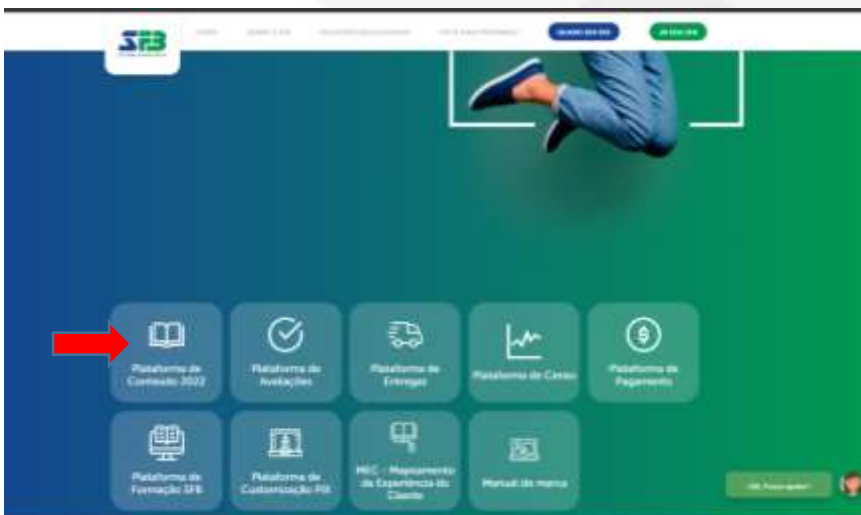

Paulo Afonso, 25 de março de 2022.

CSS_INFO_EM 006/2022

INFORMATIVO

Prezados alunos e responsáveis do Ensino Médio,

Como de conhecimento de todos e amplamente divulgado nas salas de aula e mídias digitais institucionais, ocorrerá nos dois próximos domingos 27/03 e 03/04 o Simulado Enem Ciclo 1, e para acessá-los nos respectivos dias, o aluno deverá seguir os passos abaixo:

1. Acessar o link <https://sistemaafb.com.br/ja-sou-sfb/> e clicar em **PLATAFORMA DE CONTEÚDOS 2022**;

2. Acessar o item Simulados Evolucionais

3. Acessar a avaliação agendada

Observação:

Para aqueles que não lembram seus respectivos logins e senhas, os mesmos se encontram disponíveis no Portal Educacional, localizada em www.colegiosete.com.br (entrar com: login = número de matrícula, ex: 23-00001 e senha = data de nascimento, ex: 01012001), ir em relatórios e emitir o relatório de senha e acessos.