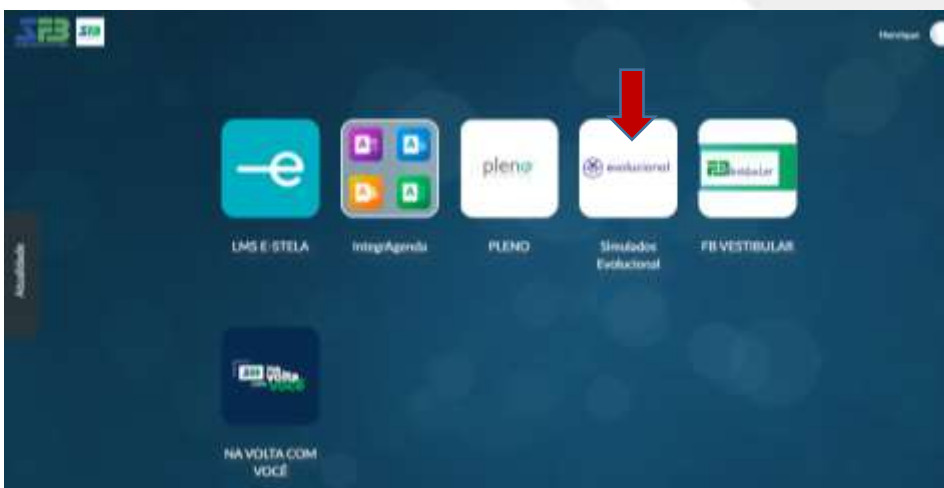

Paulo Afonso, 25 de março de 2022.

CSS_INFO_EM 006/2022

INFORMATIVO

Prezados alunos e responsáveis do Ensino Médio,

Como de conhecimento de todos e amplamente divulgado nas salas de aula e mídias digitais institucionais, ocorrerá nos dois próximos domingos 27/03 e 03/04 o Simulado Enem Ciclo 1, e para acessá-los nos respectivos dias, o aluno deverá seguir os passos abaixo:

1. Acessar o link <https://sistemaafb.com.br/ja-sou-sfb/> e clicar em **PLATAFORMA DE CONTEÚDOS 2022**;

2. Acessar o item Simulados Evolucionais

3. Acessar a avaliação agendada

Observação:

Para aqueles que não lembram seus respectivos logins e senhas, os mesmos se encontram disponíveis no Portal Educacional, localizada em www.colegiosete.com.br (entrar com: login = número de matrícula, ex: 23-00001 e senha = data de nascimento, ex: 01012001), ir em relatórios e emitir o relatório de senha e acessos.