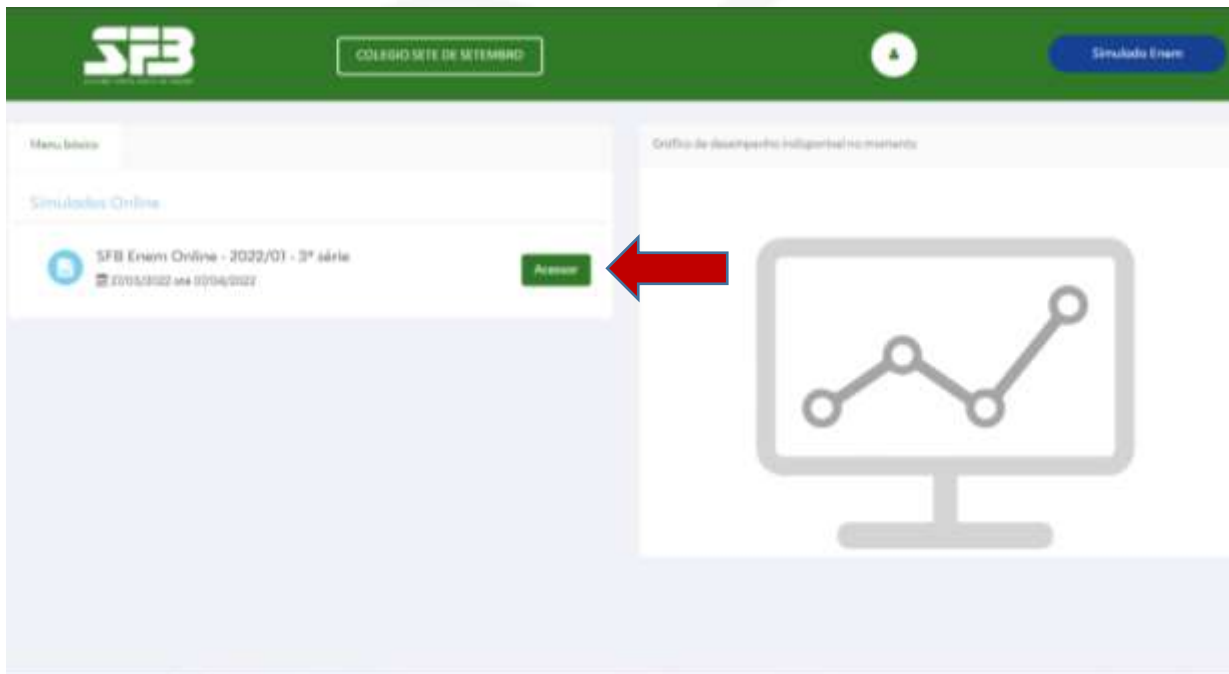

Paulo Afonso, 25 de março de 2022.

CSS_INFO_EM 006/2022

INFORMATIVO

Prezados alunos e responsáveis do Ensino Médio,

Como de conhecimento de todos e amplamente divulgado nas salas de aula e mídias digitais institucionais, ocorrerá nos dois próximos domingos 27/03 e 03/04 o Simulado Enem Ciclo 1, e para acessá-los nos respectivos dias, o aluno deverá seguir os passos abaixo:

1. Acessar o link <https://sistemaafb.com.br/ja-sou-sfb/> e clicar em **PLATAFORMA DE CONTEÚDOS 2022**;

2. Acessar o item Simulados Evolucionais

3. Acessar a avaliação agendada

Observação:

Para aqueles que não lembram seus respectivos logins e senhas, os mesmos se encontram disponíveis no Portal Educacional, localizada em www.colegiosete.com.br (entrar com: login = número de matrícula, ex: 23-00001 e senha = data de nascimento, ex: 01012001), ir em relatórios e emitir o relatório de senha e acessos.